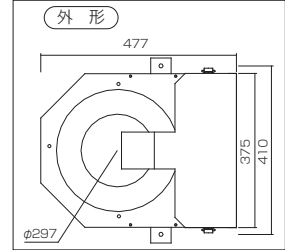

■仕様

型式	TSO-100	TSO-200
外形寸法	長375×奥行477×高431(mm)	
材質	外装:SUS-430 / 内槽:SUS-430	
ヒーター	単相:100V-500W | 単相:200V-500W	
サーモスタット	液膨張式(調節範囲:10℃~35℃)	
温度過昇防止器	バイメタル式 45℃ OFF	
給水バルブ	ボールタップ式	
カップ貯水量調節	最大2L	最小1L
貯湯方式	密閉タンク式	
貯湯量	13L	
重量	15Kg (満水時_30Kg)	
本体固定	2ヶ所(オールアンカ呼8)	
使用環境	屋内: -20℃	
対応頭数	月齢3ヶ月まで / 50頭	

※別途、減圧弁(0.08Mpa用)を必ず取付けてください。

<ウインターオアシス> ヒーター内蔵で冬期間の凍結は心配いりません。深低構造のため水も飛び散りにくく、水槽廻りの着氷も目立ちません。パネルのみの交換も可能です。

TWO-0710-23
(25611) 100V-300W
145,200円(税抜132,000円)

TWO-0720-23
(25612) 200V-300W
147,400円(税抜134,000円)