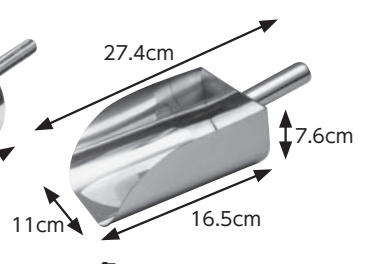

万能スコップ特大

丸

(25140)

7,590円 (税抜6,900円)

粉スコップ大

角

(25150)

6,270円 (税抜5,700円)