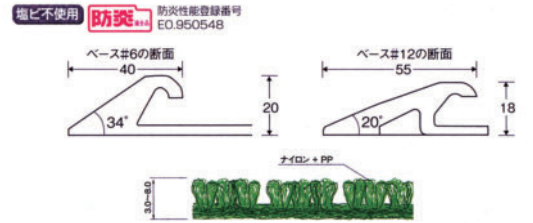

主な作業機メーカー (使用実績)

タカキタ/IHIアグリテック(スター農業)/ニューホランド/ジョンディア/クローネ/ビコン/クラス/マケール/ウェルガー/マスキオ(フェラボリー)など

※規格値の数値は前後する場合がございます。予めご了承願います。

消毒マット

歩くだけで足元を消毒。牛舎や施設の衛生管理に活躍

カラーバリエーション

#6セット	グリーン (52224)	25,300円 (税抜23,000円)	厚さ2cm 重さ4.5kg
	ブラウン (52225)		
#12セット	グリーン (52226)	50,600円 (税抜46,000円)	厚さ18cm 重さ7.8kg
	ブラウン (52227)		
専用消毒液	4L・原液使用 (52240)	3,080円 (税抜2,800円)	#6は2ℓ #12は4ℓ