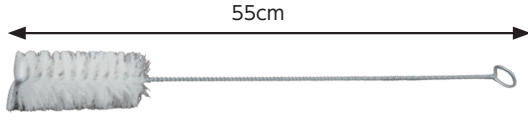

長

(12481)

3,850円 (税抜3,500円)

フィッティングブラシ

大

(12492)

2,640円 (税抜2,400円)

2.7cm

38.5cm

11.7cm

17cm

3.5cm

小

(12491)

2,200円 (税抜2,000円)