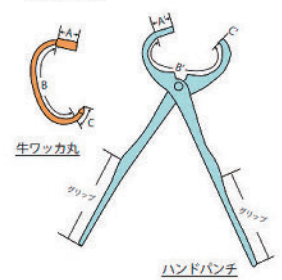

使用手順

【各部名称】

蹄油

100%天然成分(ローレル葉・ビタミン・動物性脂肪)を配合、蹄を優しくケアして健康を保ちます。本来は馬向けに作りましたが、牛にもお使い頂けます。使用前は蹄をよく洗い、乾いた状態にして下さい。一週間に3~4回が目安。グリスの為、涼しく湿気の少ない場所で保管して下さい。