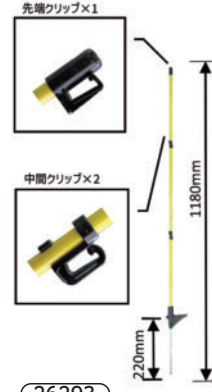

200m 4P
(26120)
8,250円(税抜7,500円)
400m 4P
(26140)
11,550円(税抜10,500円)

テープワイヤー

在庫限り
400m
(26193)
15,400円(税抜14,000円)

イージーポールIIセット

(26293)
814円(税抜740円)

リール

ハンドル付
400m巻取り可能
プラスチックリール
(26240)
2,090円(税抜1,900円)

碍子