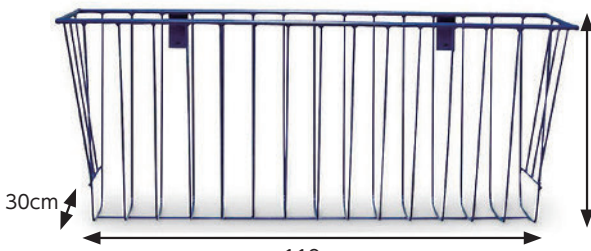

牧草バケツ

納期を要する商品となります。

大

(25345)

59,400円 (税抜54,000円)