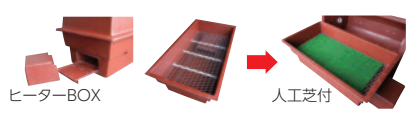

DMカーフウォーマー
(46190)
176,000円 (税抜160,000円)
※送料実費(運搬費の確認及び配達にお時間を要します)