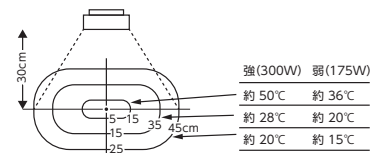

46151

6,380円(税抜5,800円)

100V

器具図面

①
平行プラグ

温度分布図

●温度分布図は周囲温度が10℃の時の温度です。周囲の条件により異なる場合があります。(JIS-C-9202 電気反射ストーブ測定方法による。)

200V