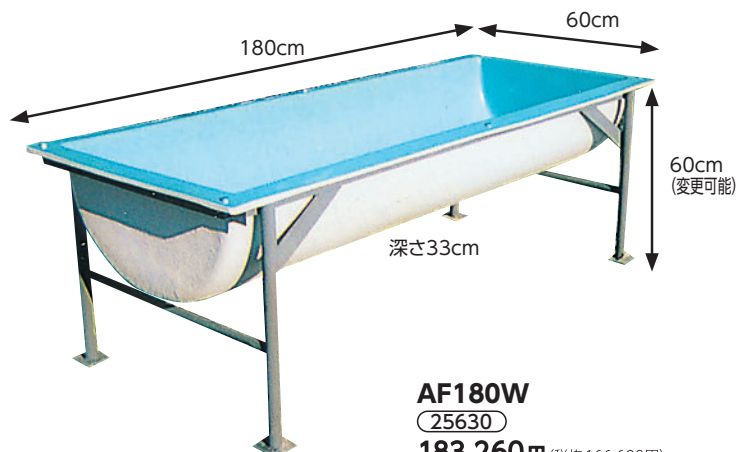

水槽・飼槽

CS200S

(25661)

122,100円 (税抜 111,000円)

CS120S

(25660)

106,150円 (税抜 96,500円)

AF180W