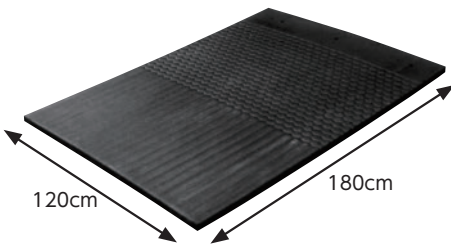

(52322) 厚さ3.5cm 24,200円(税抜22,000円)