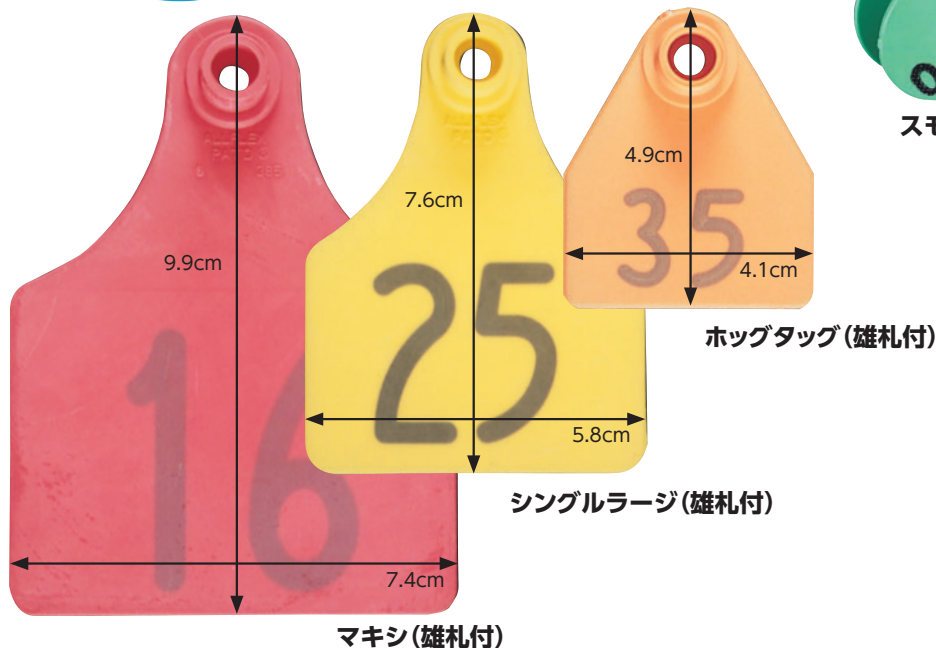

イヤータッグ

雌札と雄札がセットになっています

	有 番				無 番				
	マキシ	シングルラージ	ホッグタッグ	スモール	マキシ	シングルラージ	ホッグタッグ	スモール	雄札
赤	(33381)	(33047)	(33352)	(33037)	(33370)	(33311)	(33360)	(33027)	(33001)
黄	(33382)	(33045)	(33353)	(33036)	(33371)	(33016)	(33361)	(33026)	(33000)
橙	(33383)	(33041)	(33354)	(33031)	(33372)	(33011)	(33362)	(33021)	(33003)
白	(33384)	(33042)	(33355)	(33032)	(33373)	(33012)	(33363)	(33022)	(33004)
青	(33385)	(33044)	(33357)	(33034)	(33374)	(33014)	(33365)	(33024)	(33006)
緑	(33386)	(33043)	(33356)	(33033)	(33375)	(33013)	(33364)	(33023)	(33005)
桃	(33387)	(33046)	(33358)	(33035)	(33376)	(33017)	(33366)	(33025)	(33007)
価格	473円 (税抜 430円)	385円 (税抜 350円)	341円 (税抜 310円)	297円 (税抜 270円)	407円 (税抜 370円)	341円 (税抜 310円)	308円 (税抜 280円)	286円 (税抜 260円)	154円 (税抜 140円)

※両面印字+55円(税抜50円)