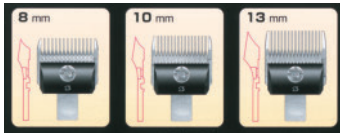

③0 一輪車FRPタイプ

(47051) **119,350円** (税抜108,500円)

※実際の商品とデザインが若干異なります

毛刈り

PEACE 2mm刃付
13050
41,800円(税抜38,000円)

電池パック
13052
6,710円
(税抜6,100円)

和牛の毛刈りに適したサイズです

替刃	コード	価格
0.1mm	14051	9,020円 (税抜 8,200円)
0.5mm	14052	8,360円 (税抜 7,600円)
1mm	14053	8,360円 (税抜 7,600円)
2mm	14054	8,360円 (税抜 7,600円)
3mm	14055	8,360円 (税抜 7,600円)
5mm	14056	9,020円 (税抜 8,200円)
6mm	14057	9,350円 (税抜 8,500円)
8mm	14058	10,010円 (税抜 9,100円)
10mm	14060	11,220円 (税抜 10,200円)
13mm	14062	13,200円 (税抜 12,000円)