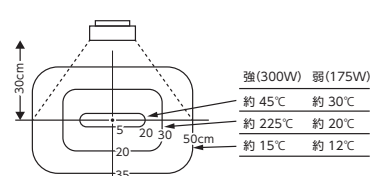

●温度分布図は周囲温度が10℃の時の温度です。周囲の条件により異なる場合があります。(JIS-C-9202 電気反射ストーブ測定方法による。)