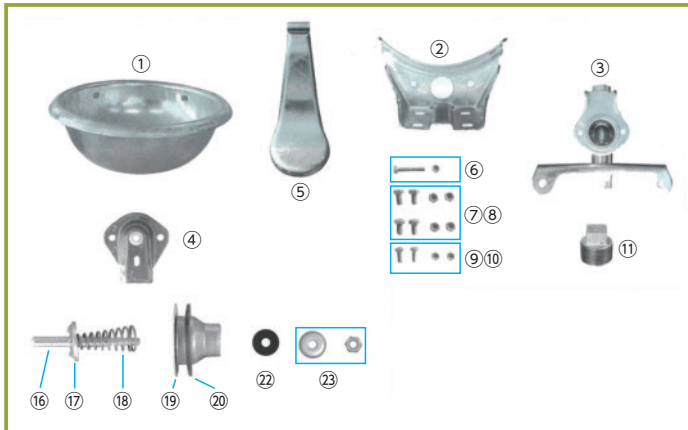

ステン1200

(25447)

25,300円 (税抜 23,000円)

上下から吸水管に接続できます

(25450)

12,870円 (税抜 11,700円)

- ①カップ (25371) 4,510円 (税抜4,100円)
- ②カップ受け (25372) 1,870円 (税抜1,700円)
- ③本体 (25373) 3,850円 (税抜3,500円)
- ④水出口 (25374) 1,430円 (税抜1,300円)
- ⑤押ペラ (25375) 1,870円 (税抜1,700円)
- ⑥ペラ取付ピン (25376) 154円 (税抜140円)
- ⑦⑧六角ボルト・ナットM10 (25377) 198円 (税抜180円)
- ⑨⑩六角ボルト・ナットM8 (25379) 198円 (税抜180円)
- ⑪プラグ (25381) 616円 (税抜560円)
- ⑬ロット (25382) 528円 (税抜480円)
- ⑭減圧羽根 (25383) 264円 (税抜240円)
- ⑮スプリング (25384) 814円 (税抜740円)
- ⑯弁座 (25385) 1,320円 (税抜1,200円)
- ⑰パッキン (25386) 132円 (税抜120円)
- ⑱ゴム弁 (25387) 143円 (税抜130円)
- ⑳キャップ・ナット (25388) 132円 (税抜120円)
- ⑲⑳ (25389) 1,980円 (税抜1,800円)