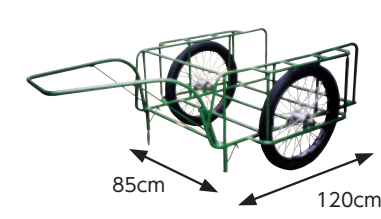

85cm 120cm

24 三輪搾乳車
(47257) 58,630円(税抜53,300円)

56cm
32cm
92cm

二輪車・三輪車・四輪車タイヤ

※AとCのタイヤに互換性はありません

A 二輪車・三輪車用(3.25×8)

(47230) タイヤセットは①②③のセットです
芯棒なし

A このタイヤです