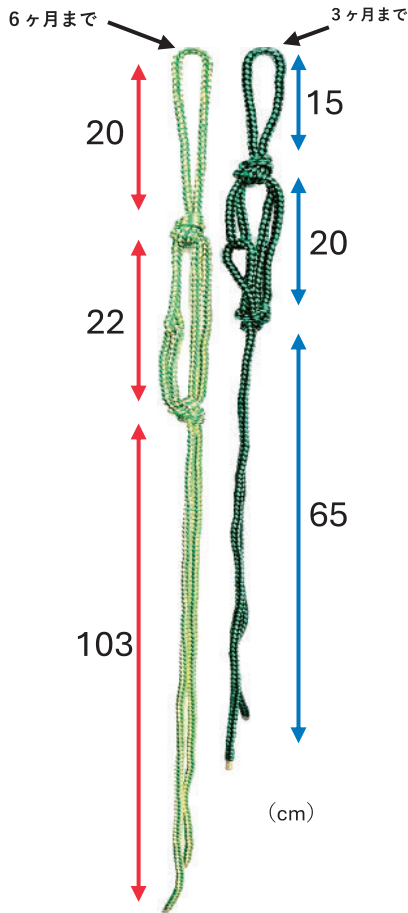

仔牛用モクシ・マルチロープ(8mm)

ご希望の色、月齢から商品コードをお選びください
※人気商品の為、ご注文の際は在庫状況をお問合せください

和牛

50mはこのよう
形になります

サイズ	3ヶ月まで	6ヶ月まで	50m
紫	54320	54340	54360
黒	54321	54341	54361
茶	54322	54342	54362
赤	54323	54343	54363
黄	54324	54344	54364
緑	54325	54345	54365
桃	54326	54346	54366
水色	54327	54347	54367
赤/白	54328	54348	54368
赤/黄	54329	54349	54369
赤/黒	54330	54350	54370
赤/紫	54331	54351	54371
黄/黒	54332	54352	54372
黄/緑	54333	54353	54373
緑/黒	54334	54354	54374

440円 (税抜400円)   **550円** (税抜500円)   **3,850円** (税抜3,500円)

強度・耐薬品性・柔軟性に優れ、合成繊維で最も軽い素材で作られています。和牛に向けて編まれている為、ホルスタインには最初から6ヶ月を使用するのがおススメです。

低コストを実現、 「きのこ発酵飼料」 牛を健康にする げんきのこ!!!

こちらが立証された
きのこのチカラ。

「げんきのこ」で
元気モリモリ!

腸内環境改善で
**免疫力
アップ!**

安定価格
安定供給

**コスト
削減**

糞尿の匂い
低減

北海道大学との共同研究で
その効果が立証されました!

腸内微生物の
量が増大し、
さらに多様化した

上のグラフは、北海道大学・有限会社バルテック・勝受精卵研究所の共同研究にて得られた結果です。
8頭の移植前ドナー牛の糞をPCR検査にかけ、微生物の種類と量を解析しました。その後「げんきのこ」を
2ヶ月間給与し、再度、糞を取って検査にかけ微生物の種類と量を比べたグラフです。(8頭の平均値)
この結果により、げんきのこ給与後は微生物の種類も増え、数も増えているので、より腸内細菌が多様化したと考えられます。
沢山の腸内細菌がいることで飼料効率も向上し、下痢の原因菌などが入ってこようとしても対抗菌が存在しているので予防になります。

—げんきのこについてのお問い合わせはデーリマンまたはこちらまで—

つなぐ、めぐる、新しい畜産。

バルテック

PALTEC LLC.

お電話 **03-5342-3586** (平日 9:00-17:00)
担当: 金子 携帯 090-2943-0759 メール info@paltec.ltd