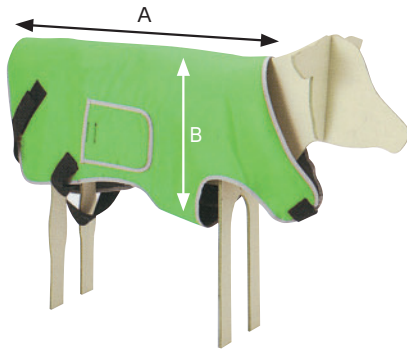

ジャケット

カウジャケット

サイズ	コード	価格	A	B
S	(37622)	3,080円(税抜2,800円)	63cm	33cm
M	(37621)	3,850円(税抜3,500円)	73cm	43cm
L	(37620)	3,300円(税抜3,000円)	87cm	50cm

※材質/表：防水性ナイロン
裏：トリコット

カーフジャケット暖Moo

サイズ	コード	価格	A	B	C
S	(37600)	9,020円(税抜8,200円)	67cm	44cm	14cm
M	(37601)	9,240円(税抜8,400円)	77cm	48cm	18cm
L	(37602)	9,570円(税抜8,700円)	85cm	50cm	19cm

※材質/表：防水性アクリルコーティング
裏、首：マイクロフリース

ぼかぼカウ 6,380円(税抜5,800円)

サイズ	バックル	マジックテープ	A	B	C
S	(37500)	(37398)	67cm	42cm	23cm
M	(37501)	(37399)	79cm	46cm	28cm
L	(37502)	(37400)	85cm	49cm	29cm

※材質/フリース

カーフコート

サイズ	コード	価格	A	B	対応サイズ
SS	(37630)	6,600円(税抜6,000円)	55cm	35cm	双子や濡れ仔用
S	(37631)	6,600円(税抜6,000円)	65cm	37cm	主に和牛用
M	(37632)	6,600円(税抜6,000円)	75cm	42cm	主にホルスタイン用
L	(37633)	6,930円(税抜6,300円)	85cm	47cm	離乳時期まで着用可能

※材質/1・3層目：ポリエステルオックス
2層目：保温面ポリエステル

ネックウォーマー
(37410)
2,200円(税抜2,000円)

※材質/フリース
写真はマジックテープタイプ

ネッククーラー

サイズ	コード	価格	L①	L②	W①	W②	
S	(37412)	2,420円(税抜2,200円)	110mm	50mm	740mm	540mm	～30日齢程度まで
M	(37413)	3,080円(税抜2,800円)	110mm	50mm	840mm	640mm	～50日齢程度まで

牛衣

牛衣(緑・紺)

(37200)
22,000円(税抜20,000円)

名前を入れられます!

版代 ・大きさにより変わります
11,000円(税抜10,000円)

プリント代
2,200円(税抜2,000円)

サイズ	A	B	C
大	170cm	100cm	200cm
中	140cm	90cm	170cm
小	110cm	80cm	140cm

受注生産品
納期：3週間～1ヶ月