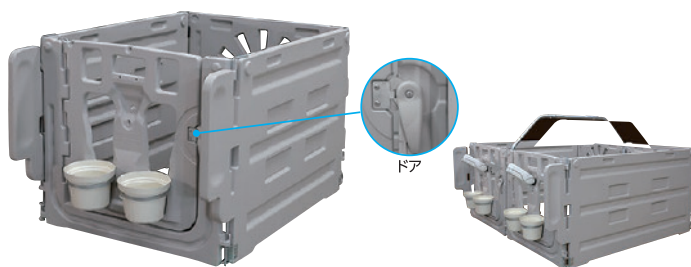

※2連結の場合、フロント2枚、リア2枚、サイド3枚で

352,000円 (税抜320,000円)

組み立て簡単、前柵の移動も可能!

バケツリング付(フロント1枚に2リング付)

※ミルクホルダーはオプション

外寸法 幅960mm×奥行1830mm(内寸1530mm)×高980mm

バケツリングφ250mm

(4台並べたレイアウト)