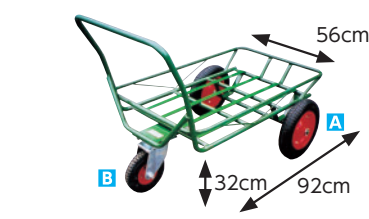

85cm 120cm

24 三輪搾乳車
(47257) 58,630円(税抜53,300円)

56cm
32cm
92cm

二輪車・三輪車・四輪車タイヤ

※AとCのタイヤに互換性はありません

A 二輪車・三輪車用(3.25×8)

(47230) タイヤセットは①②③のセットです
芯棒なし

A このタイヤです