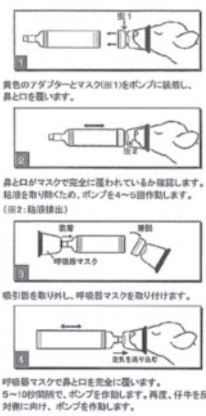

(46211)
143,000円 (税抜130,000円)
※送料実費

- ・幅広窓
- ・室内灯
- ・オプションで移動タイヤあり

人工呼吸器

これ一台で出産時の「もしも」に対応します。吸引マスクで気道に詰まった粘液を吸引し、蘇生マスクで肺に空気を送り込みます。乳牛・肉牛どちらにも使えます。

(24050)
36,300円
(税抜33,000円)

操作方法

- ◆ 使用に際し、仔牛の頭を後方に傾け仔牛の気道を確保します。
- ◆ 呼吸器のポンプ操作は、あなたの呼吸のペースに合わせて吸入間隔の操作(5~10秒間隔)をします。
- ◆ 通常、仔牛は2~5回のポンプ操作で呼吸を始めます。5回のポンプ操作をしても仔牛の呼吸が停止したままの場合は、体をひっくり返します。仔牛の片方の肺がもう一方の肺の上部になっている場合があります。仔牛を犬のように座らせることができれば、両方の肺に同時に空気が入ります。