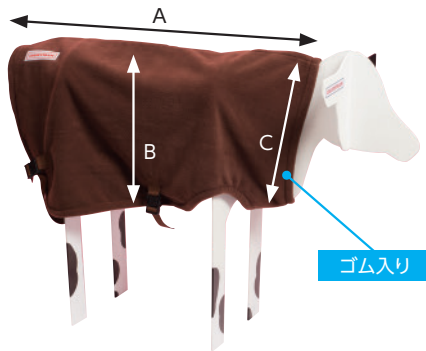

カーフジャケット暖Moo

サイズ	コード	価格	A	B	C
S	(37600)	9,020円(税抜8,200円)	67cm	44cm	14cm
M	(37601)	9,240円(税抜8,400円)	77cm	48cm	18cm
L	(37602)	9,570円(税抜8,700円)	85cm	50cm	19cm

※材質/表：防水性アクリルコーティング
裏、首：マイクロフリース

ぼかぼカウ 6,380円(税抜5,800円)

サイズ	バックル	マジックテープ	A	B	C
S	(37500)	(37398)	67cm	42cm	23cm
M	(37501)	(37399)	79cm	46cm	28cm
L	(37502)	(37400)	85cm	49cm	29cm

※材質/フリース

カーフコート

サイズ	コード	価格	A	B	対応サイズ
SS	(37630)	6,600円(税抜6,000円)	55cm	35cm	双子や濡れ仔用
S	(37631)	6,600円(税抜6,000円)	65cm	37cm	主に和牛用
M	(37632)	6,600円(税抜6,000円)	75cm	42cm	主にホルスタイン用
L	(37633)	6,930円(税抜6,300円)	85cm	47cm	離乳時期まで着用可能

※材質/1・3層目：ポリエステルオックス
2層目：保温面ポリエステル