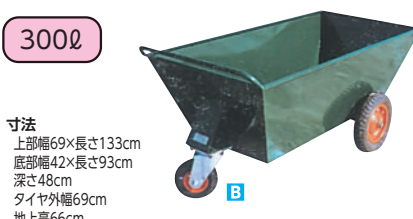

300ℓ

寸法
上部幅69×長さ133cm
底部幅42×長さ93cm
深さ48cm
タイヤ外幅69cm
地上高66cm

20 三輪車 400ℓ
(47142) 80,630円(税抜73,300円)