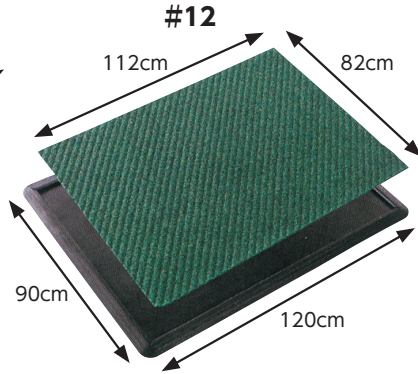

消毒マット

歩くだけで足元を消毒。牛舎や施設の衛生管理に活躍

カラーバリエーション

#6セット	グリーン (52224)	25,300円 (税抜23,000円)	厚さ2cm 重さ4.5kg
	ブラウン (52225)		
#12セット	グリーン (52226)	50,600円 (税抜46,000円)	厚さ18cm 重さ7.8kg
	ブラウン (52227)		
専用消毒液	4L・原液使用 (52240)	3,080円 (税抜2,800円)	#6は2ℓ #12は4ℓ

消毒足マット

(52230)
9,130円 (税抜8,300円)

消毒箱

人工芝生付
(52220)
4,400円 (税抜4,000円)

DAIRYMANオリジナル

暖房器

NK-16CLB

NK-21CLA

カーボンヒーター

品番	NK-16CLB	NK-21CLA
商品コード	(46120)	(46121)
価格	27,280円 (税抜24,800円)	101,200円 (税抜92,000円)
定格	100V 50/60Hz 600W	三相200V 50/60Hz 2100W
発熱体	カーボンヒーター 600W 1灯	カーボンヒーター 700W 3灯
安全装置	電源OFFスイッチ(吊下げ時ON、落下時OFF)	
電源スイッチ	強(600W)・切・弱(300W)	強(2100W)・切・弱(1000W)
電源線	コード2.5m プラグつき	ケーブル2.5m プラグつき
電源プラグ	2P 7A-125V	接地引掛 3P 20A-250V
チェーン	1060mm	830mm
製品質量	1.6kg	10.5kg