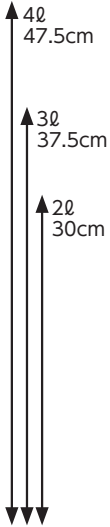

直腸検査用ディスポーザブル長手袋
ポリテックス
1箱(100枚入)
サイズ 全長約900mm 厚さ約0.03mm
(44135)
1,960円(税抜1,800円)

哺乳ビン

ノーリーク (no-leak) 哺乳ビン: 非漏えい性、液もれしない哺乳ビン・次回入荷分からハンドルと底にキャップが付きます
 ※乳首には調整弁が付いています

かぶせ式

セット	2ℓ	3ℓ	4ℓ
クリア	(24200)	(24203)	(24206)
赤	(24201)	(24204)	(24207)
ピンク	(24202)	(24205)	(24208)
価格	1,430円 (税抜1,300円)	1,760円 (税抜1,600円)	2,640円 (税抜2,400円)