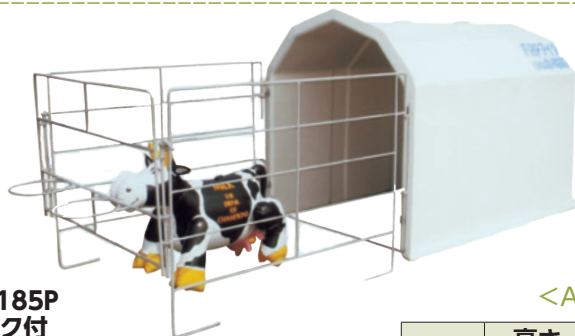

176,000円 (税抜 160,000円)

※1コンテナ (5t) あたり14台まで発送可能

<AF210>

	高さ	間口	奥行
ハッチ	1.30m	1.25m	2.10m
パドック	1.00m	1.30m	1.40m

⑥AF210M 前柵付

46245

161,700円 (税抜 147,000円)

※1コンテナ (5t) あたり14台まで発送可能