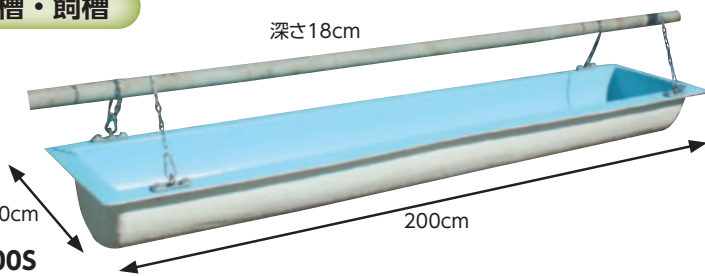

水槽・飼槽

CS200S

(25661)

122,100円 (税抜 111,000円)