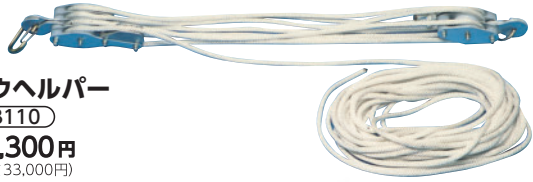

収納しやすく持ち運びも容易、少人数での助産が可能です。母牛の陣痛に合わせ、静かに強くけん引してください。部品各種取り扱いがございます。

カウヘルパー
(23110)
36,300円
(税抜33,000円)

ロープ素材	ナイロン
ロープ長さ	18.5m
ロープ太さ	0.8cm
ロープ最大幅	2.5m
最大けん引力	約720kg

※交換部品がございます

カーフセーバーHK2020
(23240)
77,000円 (税抜70,000円)