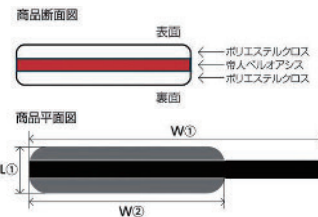

※材質/1・3層目：ポリエステルオックス
2層目：保温面ポリエステル

ネックウォーマー
(37410)
2,200円(税抜2,000円)

※材質/フリース
写真はマジックテープタイプ

ネッククーラー

サイズ	コード	価格	L①	L②	W①	W②	
S	(37412)	2,420円(税抜2,200円)	110mm	50mm	740mm	540mm	～30日齢程度まで
M	(37413)	3,080円(税抜2,800円)	110mm	50mm	840mm	640mm	～50日齢程度まで