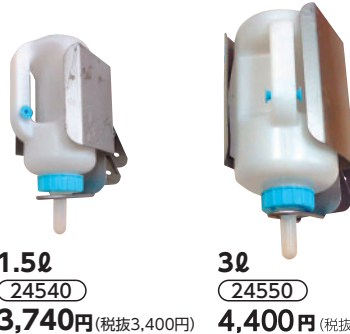

和牛用哺乳ビン用ホルダー

1.5ℓ
24540
3,740円(税抜3,400円)

3ℓ
24550
4,400円(税抜4,000円)