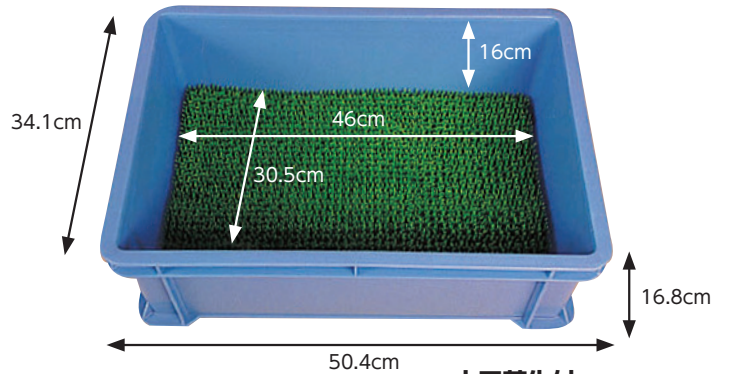

消毒箱

人工芝生付
(52220)
4,400円 (税抜4,000円)

DAIRYMANオリジナル