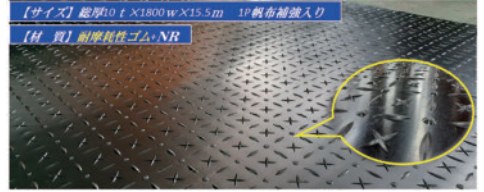

PXシート

※長さ変更可能。お見積もりいたします。

(52330) 392,700円 (10t×1,800W×15.5m) (税抜357,000円)

特殊なパターンと耐摩耗性ゴムによって表面が滑りにくいのはもちろん、裏面も布目模様がズレを起きづらくします。競走馬の厩舎や洗い場から、ダンプの荷台、工事現場と色々な場面で活躍します。

カウマット

EVA製(発泡樹脂)の牛床マットです。厚みは約35mm、ゴムマットよりも温度が低下しにくく、滑り止め加工もされています。カッターナイフで切断可能、お好きなサイズに切り分けられます。