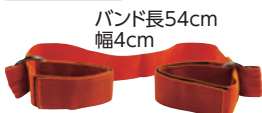

51024
19,800円 (税抜18,000円)

キャップ (51021) ピン (51022)
プラスチック製 550円 (税抜500円)

スライド式で調整可能。ステンレス製なので錆びず、また軽量です。

<両締>

背中に滑り込ませ、手動のクランクで締め付けます。アーム先端はゴム製なので、牛体にも優しいです。

C104 (51010)
41,800円 (税抜38,000円)

しっぽ吊り

牛のしっぽ吊り (10本入り)

58210
3,190円 (税抜2,900円)

テイルホルダー

58211
1,320円 (税抜1,200円)

テイルクリップ

58700
1,650円 (税抜1,500円)

搾乳時に動き回る尻尾を固定します。ショー前のトップライン形成時にも有効です。

後肢固定

<カウホップル> 股裂き防止に。マジックテープやバックルなど、様々なタイプがあります。