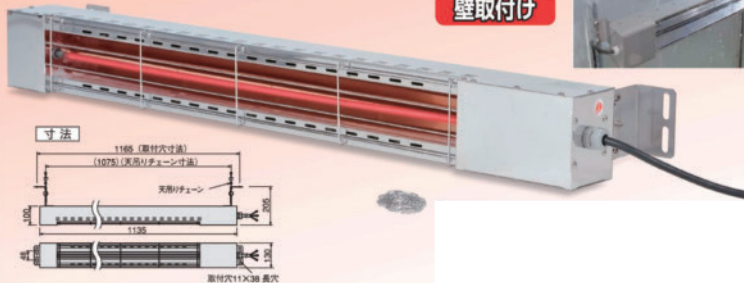

ウォッシュブルストーブ

水洗い・屋外での使用が可能なストーブです

- 屋外使用可
- 吊り下げ
- 壁取付け

- ●防水対応をしておりますので、高圧洗浄機などで直接製品を洗うことができます。
- ●熱源にはハイレックスヒーターを使用しておりますので、効率よく暖めることができます。また、衝撃や歪みなどにより割れることもありません。
- ●壁取付け・天井吊り下げ兼用でお好みの場所を暖めます。
  (角度調節付取付金具、天井りチェーンを標準付属)
- ●細径のヒーターを使用しておりますので、短時間で昇温します。
- ●本体はステンレス製で耐食性に優れています。

ウォッシュブルストーブ

商品コード	46110	46111
価格	121,000円 (税抜110,000円)	159,830円 (税抜145,300円)
型番	HIE2101	HIE2151
電源	100V	単相200V
容量	1kW	1.5kW
水洗い時の高圧洗浄機最高吐出圧力	15MPa以下	
保護等級	IP27相当(充電部)	
角度調節範囲 (壁取付けのみ)	±20°(屋外使用時は-20~0°)	
付属品	・取付金具	
	・角度調整ねじ(壁取付け时使用)	
	・天井りチェーン1m×2本	
寸法(mm)	A	(805)
	B	895
	C	865
電源電線	キャブタイヤケーブル(2PNCT) 2mm×3芯 2m	
	接地2P電源プラグ (防水型)付き※1	丸形圧着端子 (M4用)付き
使用周囲環境	-30℃~40℃※2 85%R.H.以下	
質量 (電源電線を含む)	約6kg	約7kg

※1:電源プラグは、適合する防水コネクタ(パナソニック製WA3519K)と組み合わせる場合のみ防水型に適合します。

※2:電源プラグおよび丸形圧着端子部分は-10~40℃の範囲で使用してください。