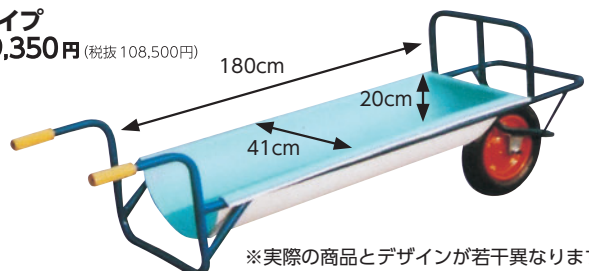

③0 一輪車FRPタイプ

(47051) **119,350円** (税抜108,500円)