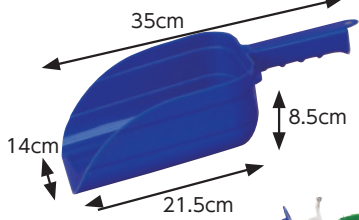

フィードスコップ

プラスチック製

色見本

青 (25110)
黄 (25111)
ピンク (25112)
赤 (25113)
白 (25114)
緑 (25116)
1,650円 (税抜1,500円)

ステンレス製