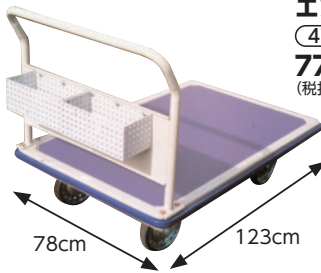

②5 300kg カゴ付

万年タイヤ (47222)

35,200円 (税抜32,000円)

エアタイヤ (47223)

68,200円 (税抜62,000円)

②6 500kg カゴ付

万年タイヤ (47220)

58,300円 (税抜53,000円)