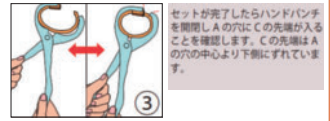

使用手順

【各部名称】

蹄油

100%天然成分(ローレル葉・ビタミン・動物性脂肪)を配合、蹄を優しくケアして健康を保ちます。本来は馬向けに作りましたが、牛にもお使い頂けます。使用前は蹄をよく洗い、乾いた状態にして下さい。一週間に3~4回が目安。グリスの為、涼しく湿気の少ない場所で保管して下さい。