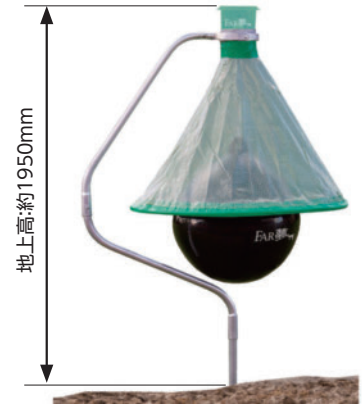

屋内用捕虫器MC-8300

(52600)
47,300円 (税抜 43,000円)

電気も薬も使わないから、環境にも家畜にも優しく低コスト。アブが温度の高いものへ近づいていく習性を利用しています

アブキャップ

(52470)
40,480円 (税抜 36,800円)

ハエ捕り

300m分付属

ステッキロール