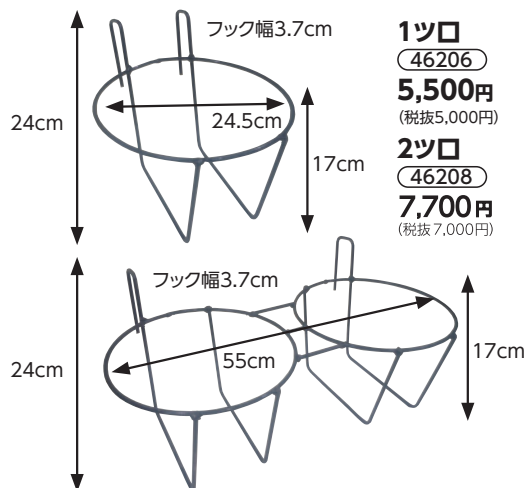

暖房器具付ハッチ

100Vヒーター付き
赤外線暖房器具が天井に
設置されています。

⑨ぬくぬくハッチ (AF200W)

(46225)

193,600円 (税抜176,000円)

※1コンテナ(5t)あたり14台まで発送可能

	高さ	間口	奥行
ハッチ	1.50m	0.88m	2.00m

USA製ハッチ

フェンスタイプ
哺乳ビン、バケツ付

⑩FRP製カーフェルハッチ

(46232)

187,000円 (税抜170,000円)

※1コンテナ(5t)あたり10台まで発送可能

	高さ	間口	奥行
ハッチ	1.37m	1.40m	2.20m

子牛用サークル

大中小はD13、
D10鉄筋使用

角パイプ、
丸パイプ使用

※写真のバケツは別売です

	商品コード	高さ	間口	奥行	価格
特大	(46300)	1.10m	1.60m	2.00m	211,200円 (税抜192,000円)
大	(46302)	1.00m	1.30m	1.40m	138,050円 (税抜125,500円)
中	(46304)	1.00m	1.10m	1.40m	130,020円 (税抜118,200円)
小	(46306)	1.00m	0.90m	1.40m	122,760円 (税抜111,600円)

バケツリング

仕切り柵

FRP製 カーペンサークル

(46212)

2連結以上で1頭分あたり

156,200円 (税抜142,000円)

※連結なし1頭分のみ(4枚)は

195,800円 (税抜178,000円)

※2連結の場合、フロント2枚、リア2枚、サイド3枚で

352,000円 (税抜320,000円)

組み立て簡単、前柵の移動も可能!

バケツリング付(フロント1枚に2リング付)

※ミルクホルダーはオプション

外寸法 幅960mm×奥行1830mm(内寸1530mm)×高980mm

バケツリングφ250mm

(4台並べたレイアウト)

例 1列1頭分(4枚)

211,200円 (税抜192,000円)

カーペン

(46230)

52,800円 (税抜48,000円)@1面

	高さ	間口	奥行
内寸	1.14m	1.17m	1.47m
外寸	1.14m	1.27m	1.83m

※4枚のペンを組み立てたときのサイズです

※写真は1頭分4枚です。2頭分は7枚、3頭分10枚...
カタカナの口の字にコの字を足していくイメージです。

■付属品

- ●哺乳ビンホルダー×1
- ●哺乳ビン(EZ)×1
- ●乳首(ミルク)×1 (30かぶせ)
- ●バケツホルダー×2
- ●バケツ×2

- ・1頭用の重量は47.5kgの軽量設計
- ・サイドとリアパネルに調整可能な換気口付き
- ・リアパネルも開口可能
- ・中央パネルを取り外せばグループペンに(補強用鉄パイプが必要です、お問い合わせください)