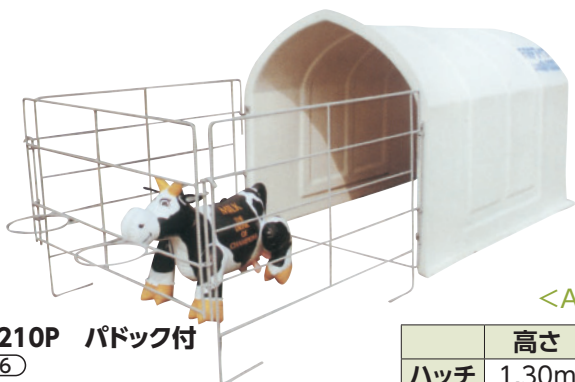

<AF220>

	高さ	間口	奥行
ハッチ	1.30m	1.25m	2.23m
パドック	1.05m	1.30m	1.40m

④AF220M 前柵付

46242

178,200円 (税抜 162,000円)

※1コンテナ (5t) あたり15台まで発送可能

⑤AF210P パドック付

46246