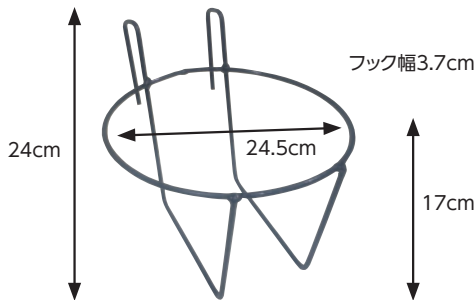

バケツリング

フック幅3.7cm

1ツ口

(46206)

5,500円 (税抜5,000円)

2ツ口

(46208)

7,700円 (税抜7,000円)

盗乳防止・離乳

離乳促進や盗乳防止に使う鼻環です。