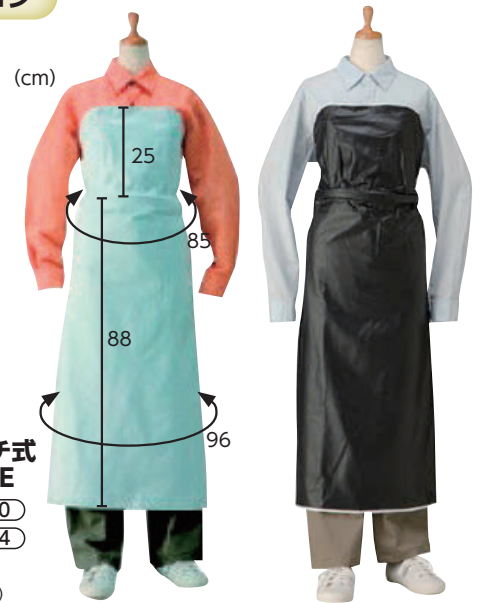

エプロン

ワンタッチ式
エプロンE

白 (73510)
紺 (73514)
2,640円
(税抜2,400円)