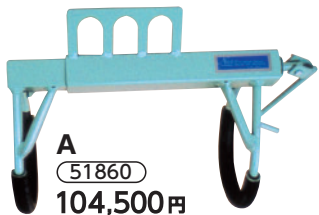

11,880円 (税抜10,800円)

リンクス

51105
11,000円 (税抜10,000円)

バックル式

51200
5,170円 (税抜4,700円)

ヘッドサポート

ヘッドサポート

51780
47,300円 (税抜43,000円)

起立補助

<カウリフト>

分娩前後の低カルシウム血症(乳熱)や怪我などで動けない牛を、簡単に吊り上げる事が出来ます。腰角に引っかけてお使いください。獣医師の方にもお勧めです。

重量約900kgまで 36~66cmまで開きます

A

51860
104,500円 (税抜95,000円)

最大幅66cm

B