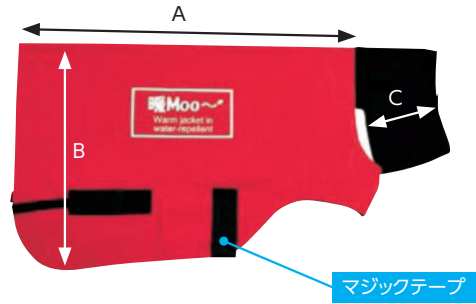

ジャケット

カウジャケット

サイズ	コード	価格	A	B
S	(37622)	3,080円(税抜2,800円)	63cm	33cm
M	(37621)	3,850円(税抜3,500円)	73cm	43cm
L	(37620)	3,300円(税抜3,000円)	87cm	50cm

※材質/表：防水性ナイロン
裏：トリコット

カーフジャケット暖Moo

サイズ	コード	価格	A	B	C
S	(37600)	9,020円(税抜8,200円)	67cm	44cm	14cm
M	(37601)	9,240円(税抜8,400円)	77cm	48cm	18cm
L	(37602)	9,570円(税抜8,700円)	85cm	50cm	19cm

※材質/表：防水性アクリルコーティング
裏、首：マイクロフリース

ぼかぼカウ 6,380円(税抜5,800円)

サイズ	バックル	マジックテープ	A	B	C
S	(37500)	(37398)	67cm	42cm	23cm
M	(37501)	(37399)	79cm	46cm	28cm
L	(37502)	(37400)	85cm	49cm	29cm

※材質/フリース

カーフコート

サイズ	コード	価格	A	B	対応サイズ
SS	(37630)	6,600円(税抜6,000円)	55cm	35cm	双子や濡れ仔用
S	(37631)	6,600円(税抜6,000円)	65cm	37cm	主に和牛用
M	(37632)	6,600円(税抜6,000円)	75cm	42cm	主にホルスタイン用
L	(37633)	6,930円(税抜6,300円)	85cm	47cm	離乳時期まで着用可能

※材質/1・3層目：ポリエステルオックス
2層目：保温面ポリエステル

ネックウォーマー
(37410)
2,200円(税抜2,000円)

※材質/フリース
写真はマジックテープタイプ

ネッククーラー

サイズ	コード	価格	L①	L②	W①	W②	
S	(37412)	2,420円(税抜2,200円)	110mm	50mm	740mm	540mm	～30日齢程度まで
M	(37413)	3,080円(税抜2,800円)	110mm	50mm	840mm	640mm	～50日齢程度まで

牛衣

牛衣(緑・紺)

(37200)
22,000円(税抜20,000円)

名前を入れられます!

版代 ・大きさにより変わります
11,000円(税抜10,000円)

プリント代
2,200円(税抜2,000円)

サイズ	A	B	C
大	170cm	100cm	200cm
中	140cm	90cm	170cm
小	110cm	80cm	140cm

受注生産品
納期：3週間～1ヶ月