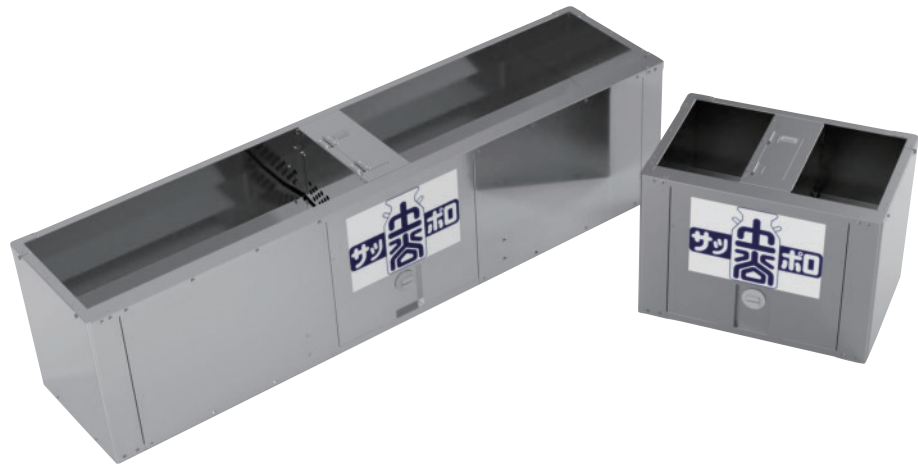

■特徴

- ●水槽内にヒーターを備えているため、冬期間の凍結の心配がありません。
- ●水槽を深低構造にしているため、水槽の廻りに水が飛び散りません。そのため冬期間の水槽廻りの着氷が少なくなります。
- ●水槽本体及び架台はステンレスSUS430を使用しているため、耐食性に優れています。
- ●水槽外装は亜鉛メッキ銅板を用いたパネル構造になっているため強度に優れ、パネルのみの交換も可能です。

203cm
TWO-2020-23
(25621) 200V-500W
272,800円(税抜248,000円)

■仕様

型式	長さ	幅	高さ	ヒーター容量	重量	貯水量	対応頭数
TWO-0710-23	705mm	470mm	500mm	100V-300W	30kg	22L(20L~32L)	40頭
TWO-0720-23	705mm	470mm	500mm	200V-300W	30kg	22L(20L~32L)	40頭
TWO-2020-23	2,035mm	470mm	500mm	200V-500W	60kg	65L(62L~100L)	80頭