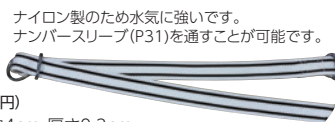

ナイロン製のため水気に強いです。
ナンバースリーブ(P31)を通すことが可能です。