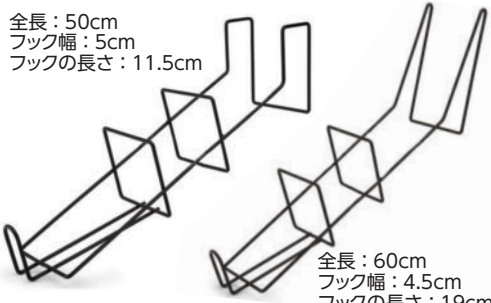

哺乳ビンホルダー
(24084) 4ℓ
4,620円 (税抜4,200円)

哺乳ビンホルダー
(24085) 4ℓ ワイヤータタイプ
3,300円 (税抜3,000円)