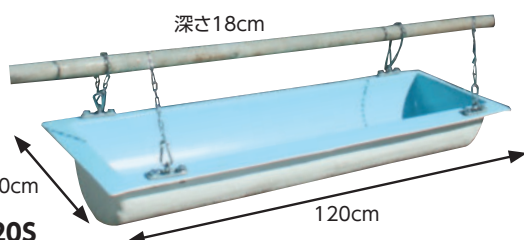

CS120S

(25660)

106,150円 (税抜 96,500円)