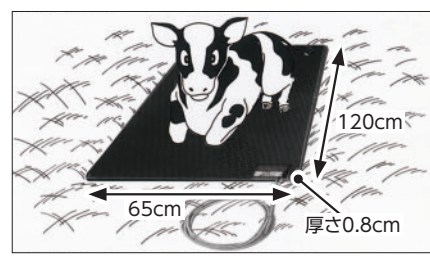

暖房用具

FRP製のため水や汚水、牛に踏られても漏電の危険性はありません。最適温度にまで発熱すると、自動的に消費電力を抑える仕様です。表面温度は30~35℃。

もうもうマット
(52328)
58,300円 (税抜53,000円)

- ※300wゴムマット付
- 表面温度目安:30~35℃
- ※送料実費
- ※とんとんマット(豚用)もございます。お問い合わせ下さい。