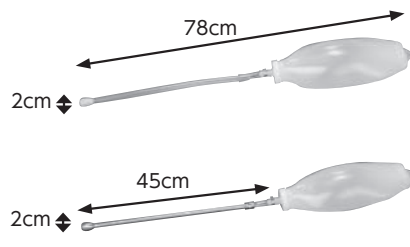

ボトル型 1,500cc

先端が涙形となっており、容易に食道へ挿入出来ます。

ポリパイプ
24030
5,720円(税抜5,200円)

ステンパイプ
24040
10,120円(税抜9,200円)