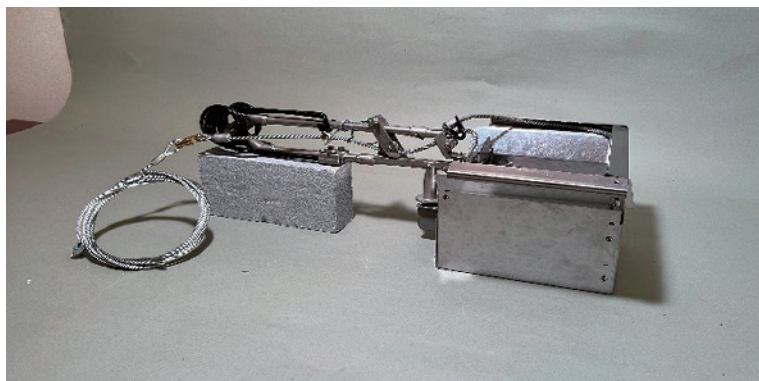

特許取得済

スーパーマグナム・SMD-0-5

(66050)

41,800円(税抜38,000円)

従来のくくり罠と違い、錯誤捕獲(捕獲対象外の動物を捕まえる事)をせず、持続的な締め付けを行わない、動物に優しい画期的な罠です。消耗品の交換だけで繰り返し使用できます。

■特徴

- ・平地、傾斜地を問わずにどこでも設置可能
- ・Wカッシャー方式を採用、くくるスピードが早く、しっかり動物の脚をくくります
- ・板バネの上に3~5cmの土を乗せる為、動物が足裏で危険を察知しません
- ・重さ調整機能が付いており、タヌキやアナグマなどで作動しません
- ・特許取得済、法定猟具として安心して使えます

消耗部品セット

(66051)

4,950円(税抜4,500円)

一度捕獲した後は必ず消耗品の交換をして下さい。