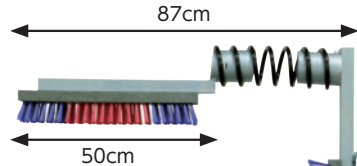

87cm

50cm

フリーストール・フリーバーン牛舎に据え付けることで、牛が自由にブラッシング出来るブラシです。汚れ落としはもちろん、体を擦り付けてストレス解消にもなります。

キャトル

12660 33,000円 (税抜30,000円)