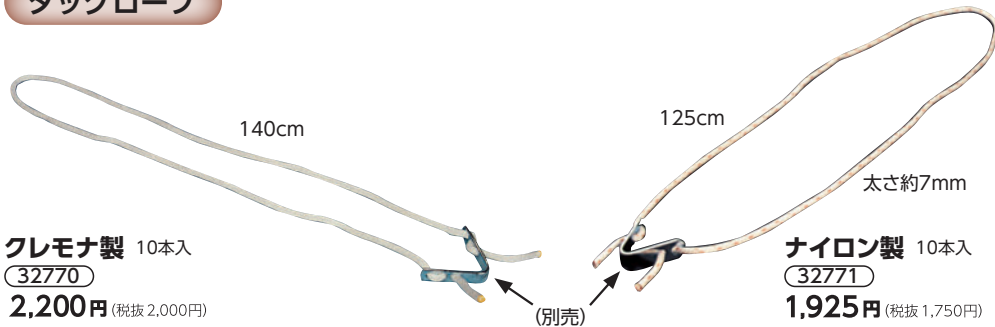

タグロープ

クレモナ製 10本入
(32770)
2,200円 (税抜2,000円)

ナイロン製 10本入
(32771)
1,925円 (税抜1,750円)

V字ファスナー2穴
(32780) 10個入
1,430円 (税抜1,300円)