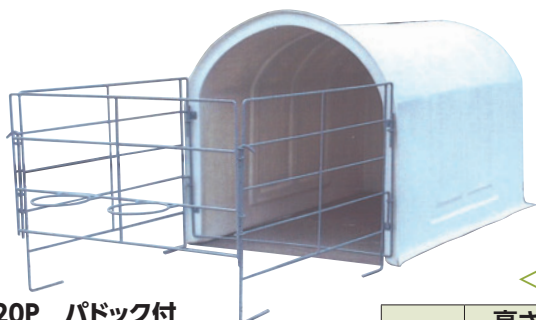

③AF220P パドック付

46240

193,600円 (税抜 176,000円)

※1コンテナ (5t) あたり14台目安

<AF220>

	高さ	間口	奥行
ハッチ	1.30m	1.25m	2.23m
パドック	1.05m	1.30m	1.40m