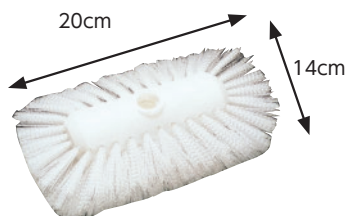

清掃用ブラシ

柄の長さをご指定ください。
配管用ブラシと互換性があります。