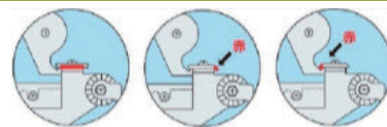

消耗部品セット

(66051)

4,950円(税抜4,500円)

一度捕獲した後は必ず消耗品の交換をして下さい。

設置例

平地

傾斜地

設置機能