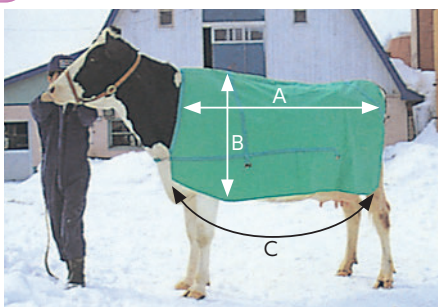

牛衣

牛衣(緑・紺)

(37200)
22,000円(税抜20,000円)

名前を入れられます!

版代 ・大きさにより変わります
11,000円(税抜10,000円)

プリント代
2,200円(税抜2,000円)

サイズ	A	B	C
大	170cm	100cm	200cm
中	140cm	90cm	170cm
小	110cm	80cm	140cm

受注生産品
納期：3週間～1ヶ月