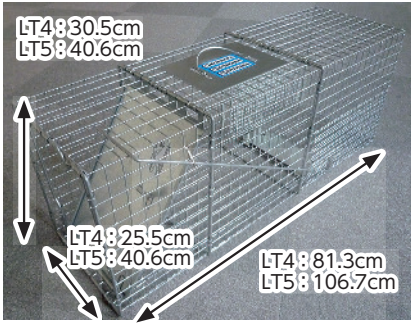

注1) ()内は、設置ベース寸法です。

注2) 周波数は、内部スイッチで切換え可能です。

カラスの黒ちゃん

(65820)
4,400円(税抜4,000円)

全長600×幅200mm
吊り下げ用ひも付
カラス対策には下向きに、ハト・スズメ・ムクドリなどには上向きに吊るせばより効果的です。

アニマルトラップ

キツネ、タヌキ、アナグマなどを捕獲出来ます。

Model LT4